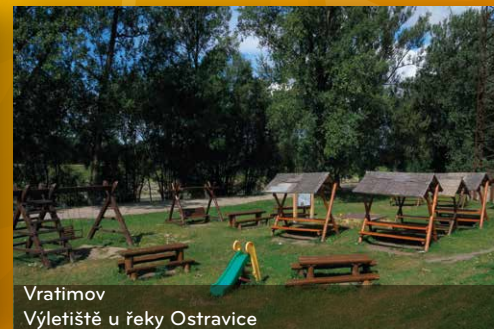

Sedliště
Kostel Všech svatých

Václavovice
Kostel sv. Václava

Vratimov
Koupaliště

Žabeň
Kulturní dům

Sviadnov
Park s kaplí sv. Jana Nepomuckého

Dětská hřiště, výletišťe a sportovní areály

Václavovice
Dětské hřiště

Sviadnov
Dětské hřiště

Vratimov
Kondiční běžecké stezky v lese Důlnák

Paskov
Zahrada setkávání generací

Řepiště
Víceúčelová tělocvična

Sedliště
Dětské hřiště

Václavovice
Výletišťe u pramene Ryninka

Šenov
Zámecký park

Vratimov
Výletišťe u řeky Ostravice

OBSAH

-  UBYTOVÁNÍ
-  STRAVOVÁNÍ
-  OBČERSTVENÍ
-  SPORTOVNÍ AREÁLY, HALY, HRŠTĚ
-  DĚTSKÁ HRŠTĚ, ODPOČIVKY
-  NAUČNÉ STEZKY
-  MUZEA A PRŮVODCOVSKÉ SLUŽBY
-  KULTURNÍ ZAŘÍZENÍ