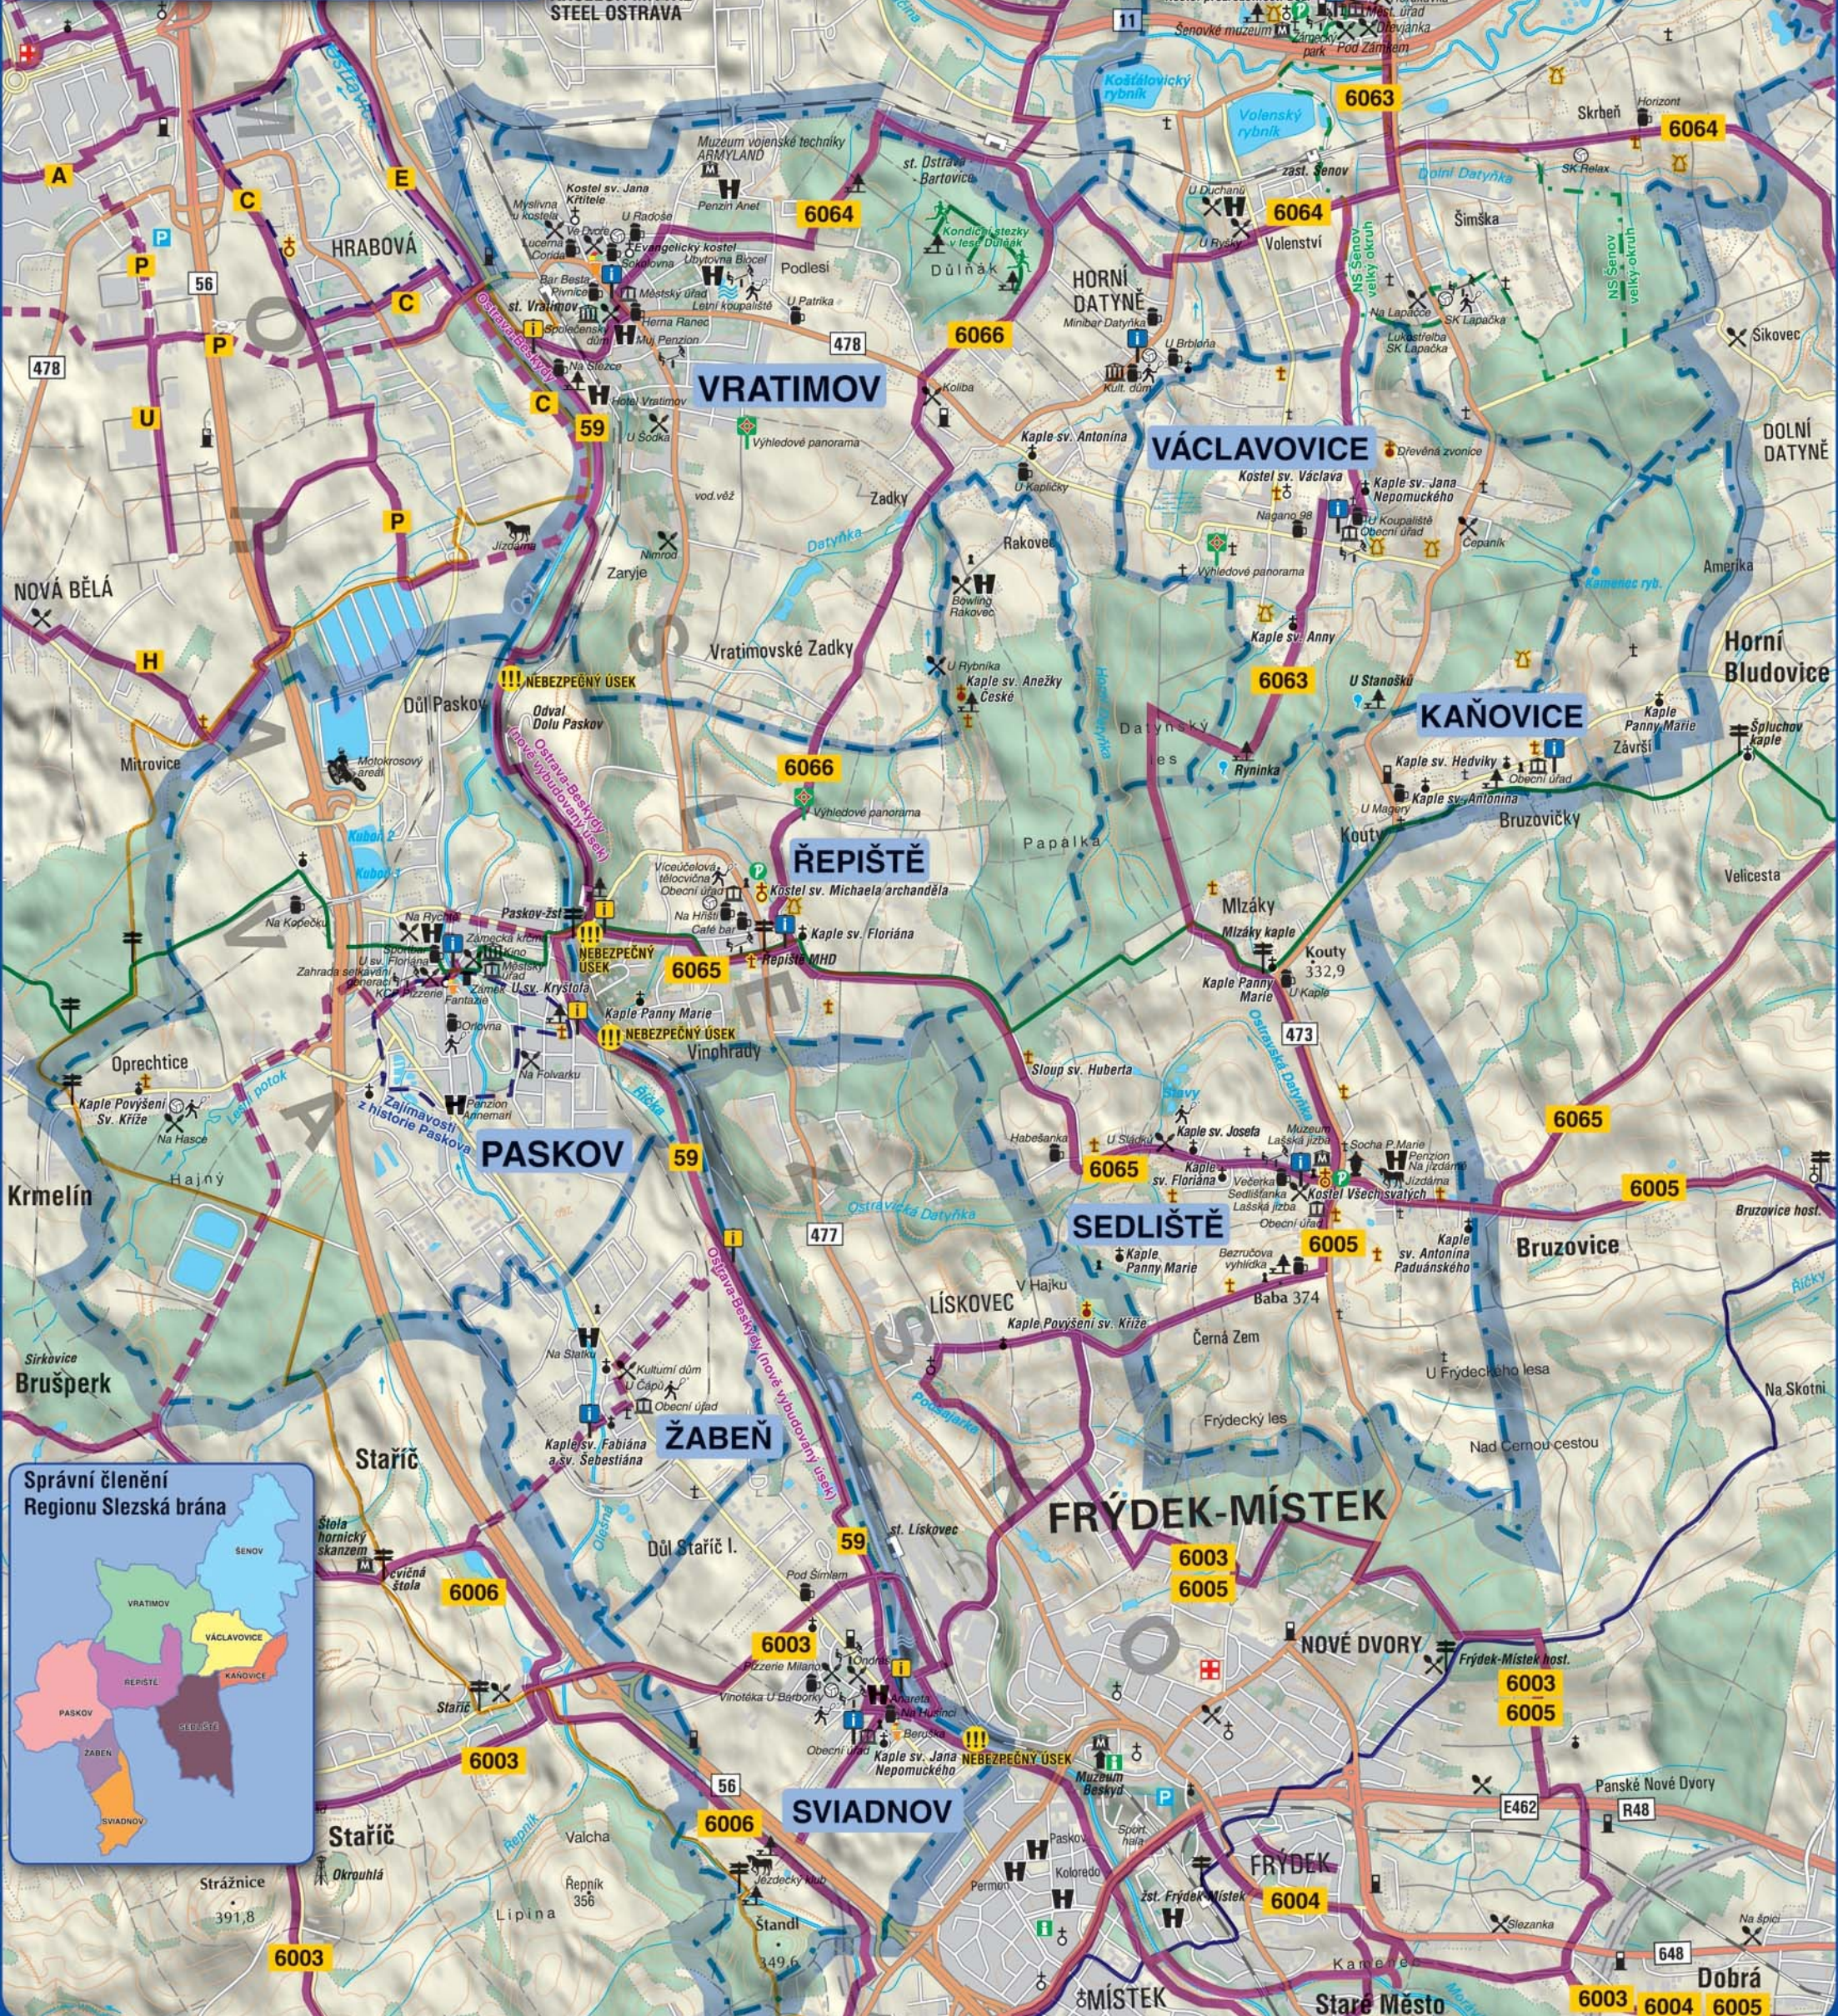

Legenda Legend

ŠENOV
Restaurant • Hostinec • Kempink • Informační centrum
Restaurant • Pub • Campsite • Information Centre

PASKOV
Sídlní město • Město/obec "Slezská brána"
Capitals • Town/Village of "Slezská brána"

Hranice obce • Hranice "Slezské brány"
Municipality borders • Borders of "Slezská brána"

Značení cyklotras • Marked cycle routes

- **6005** Sávající cyklotrasy • Projektované cyklistické trasy
  Existing cycling routes • Planned cycle paths
- **59** Cyklotrasa 59 Ostrava-Beskydy • Nebezpečný úsek
  Cycle path no. 59 Ostrava-Beskydy • Dangerous section

Značení ostravských cyklotras
Marked cycle routes of Ostrava

- A C D E H J

Turistické trasy • Pásové a místní • Naučná stezka
Tourist paths • Stripes and local • Nature trail

Měřítka
0 m 500 m 1 km 1,5 km

3A Design, s.r.o., www.3adesign.cz & Miroslav Lysek
© 2013

Správní členění Regionu Slezská brána

ŠENOV
VRATISLAVICE
PASKOV
ŽABĚŇ
SVÍDNOV
KAŇOVICE